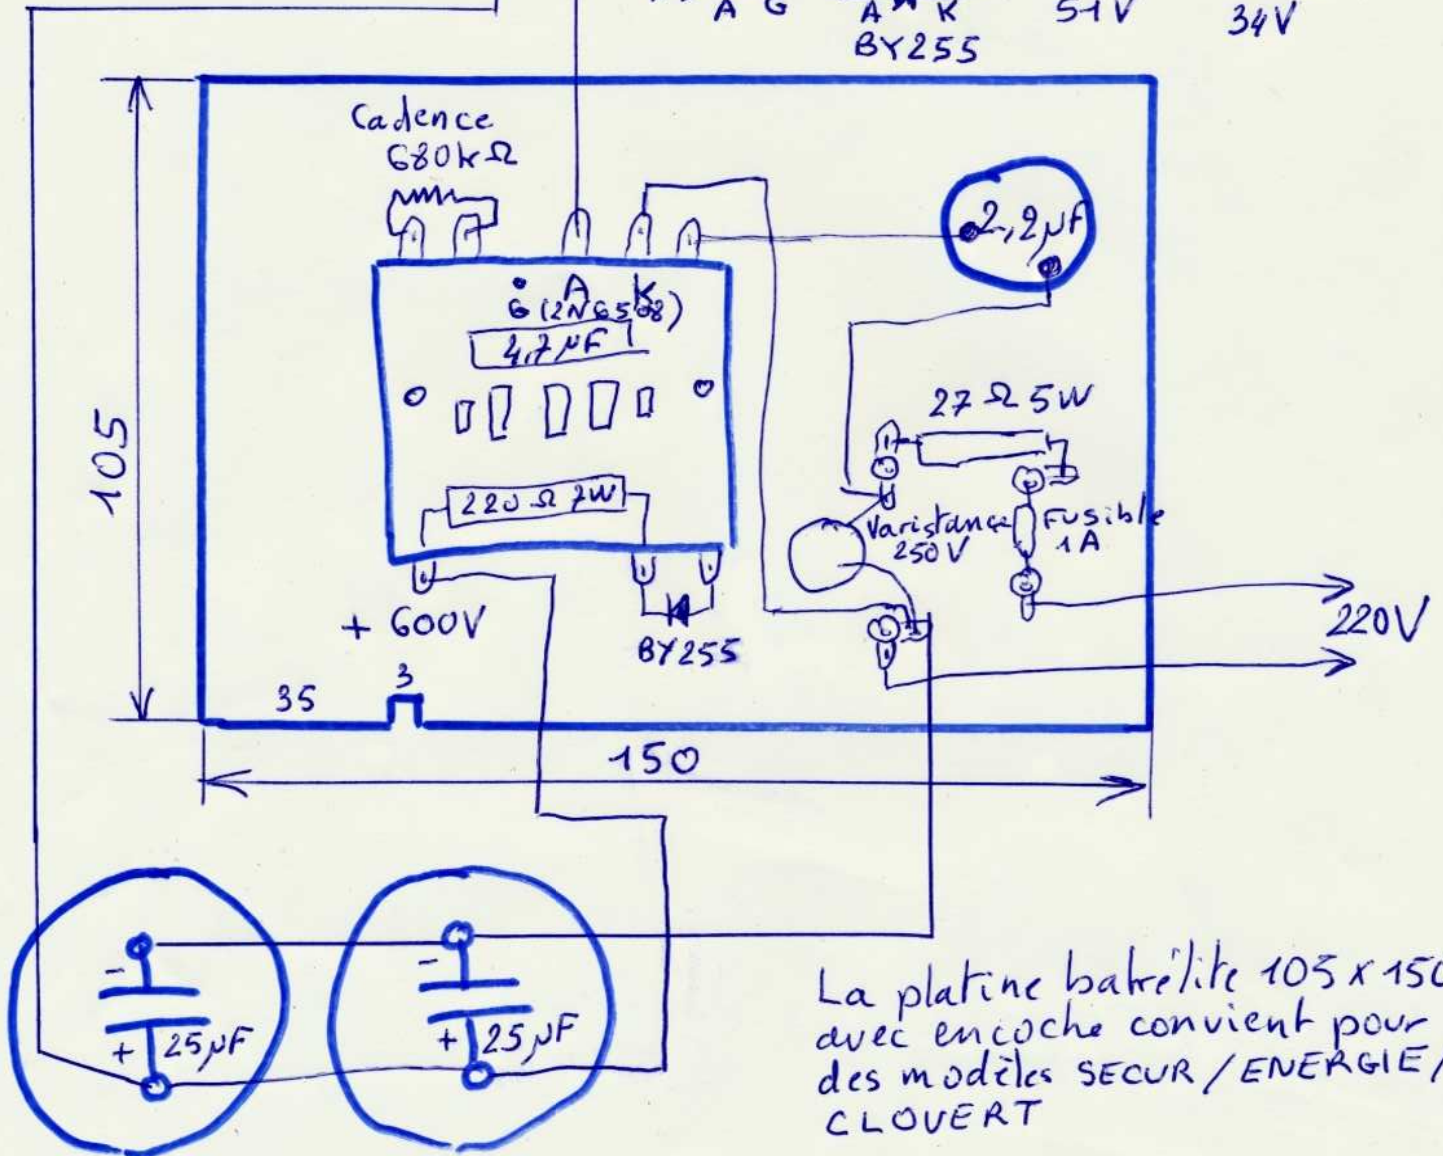

# CLOTURES ELECTRIQUES FILPIC

RECONSTRUCTION CLÔTURES 230V LACMÉ  
avec plaquette électronique et protections secteur  
du FILPIC ENERGIPIC 220V

clôture

Schema de câblage  
conservant le transformateur  
et les 2 condensateurs 25  $\mu$ F.

La platine bakélite 105 x 150  
avec encoche convient pour  
des modèles SECUR/ENERGIE/  
CLOVERT