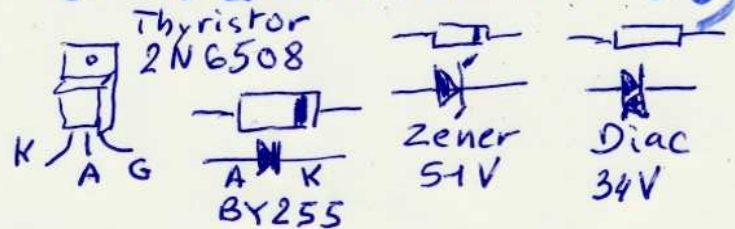

# CLOTURES ELECTRIQUES FILPIC

RECONSTRUCTION CLÔTURES 230V LACMÉ  
avec plaquette électronique et protections secteur  
du FILPIC ENERGIPIC 220V

clôture

Schema de câblage  
conservant le transformateur  
et les 2 condensateurs 25  $\mu$ F.

La platine bakélite 105 x 150  
avec encoche convient pour  
des modèles SECUR/ENERGIE/  
CLOVERT