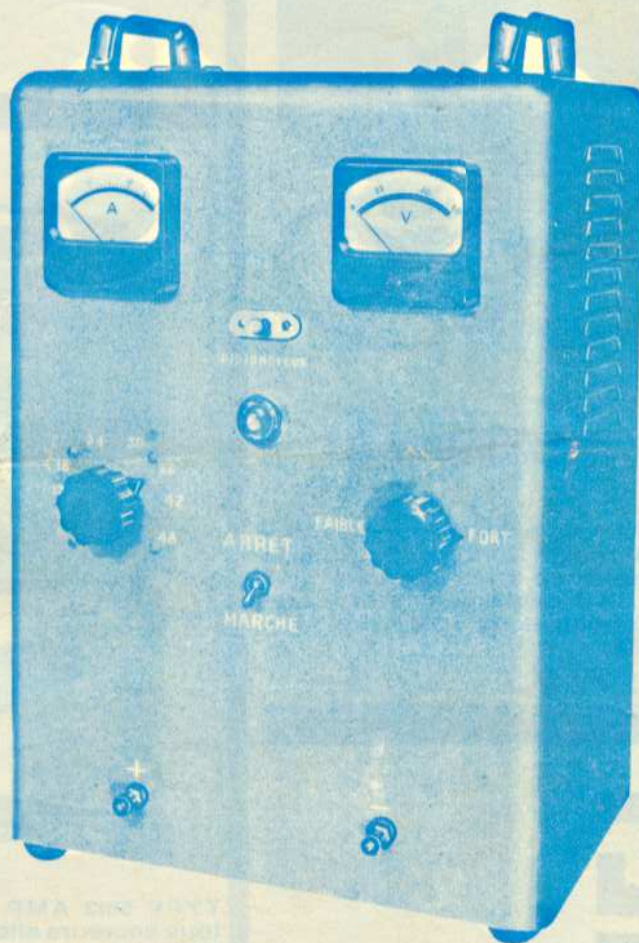

TYPE 724. - Se branche sur tous les secteurs alternatifs 50 périodes 120/220 v. Charge les accumulateurs au régime de : 6 volts 10 ampères, 12 volts 10 ampères, 18 volts 10 ampères, 24 volts 10 ampères. Réglage d'intensité par commutateur rotatif. Contrôle de charge par ampèremètre et voltmètre. Livré avec cordon et pinces de raccordement à la batterie. Long. : 200. Larg. : 150. Haut. : 530.

Prix : 370 F.

TYPE 2048. - Se branche sur tous secteurs alternatifs 120 / 220 volts, et sur demande 380 volts. Peut charger sous les tensions suivantes : 6 v., 12 v., 18 v., 24 v., 30 v., 36 v., 42 v., 48 v., au régime de 20 ampères. Appareil idéal pour grand garage, station service. Permet la charge de 8 batteries de 6 volts.

Prix net Garage : 950 F.

Tous nos modèles sont garantis 1 an, mais durée pratiquement illimitée