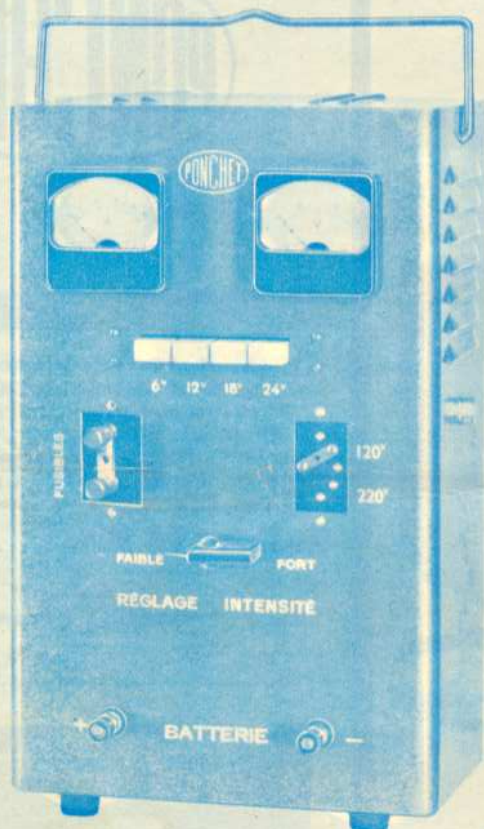

TYPE 724. - Se branche sur tous les secteurs alternatifs 50 périodes 120/220 v. Charge les accumulateurs au régime de : 6 volts 10 ampères, 12 volts 10 ampères, 18 volts 10 ampères, 24 volts 10 ampères. Réglage d'intensité par commutateur rotatif. Contrôle de charge par ampèremètre et voltmètre. Livré avec cordon et pinces de raccordement à la batterie. Long. : 200. Larg. : 150. Haut. : 530.

Prix : 370 F.

TYPE 2048. - Se branche sur tous secteurs alternatifs 120 / 220 volts, et sur demande 380 volts. Peut charger sous les tensions suivantes : 6 v., 12 v., 18 v., 24 v., 30 v., 36 v., 42 v., 48 v., au régime de 20 ampères. Appareil idéal pour grand garage, station service. Permet la charge de 8 batteries de 6 volts.

Prix net Garage : 950 F.

Tous nos modèles sont garantis 1 an, mais durée pratiquement illimitée