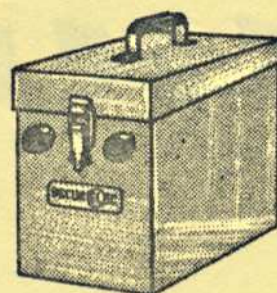

Type SEC - 12v

Appareil surpuissant alimenté par accu 12 volts.

Recommandé pour moutons, sangliers : les animaux difficiles et terrains secs.

Poids complet avec accu : 21,7 Kg environ.