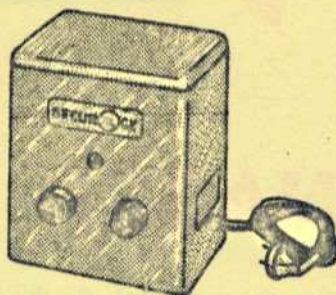

Electrificateur Secteur

Type BL 220v

Fonctionne directement sur courant alternatif 220 V.

Le mécanisme est protégé par un parafoudre.

Une lampe de contrôle permet de vérifier si le fil de clôture est à la terre.