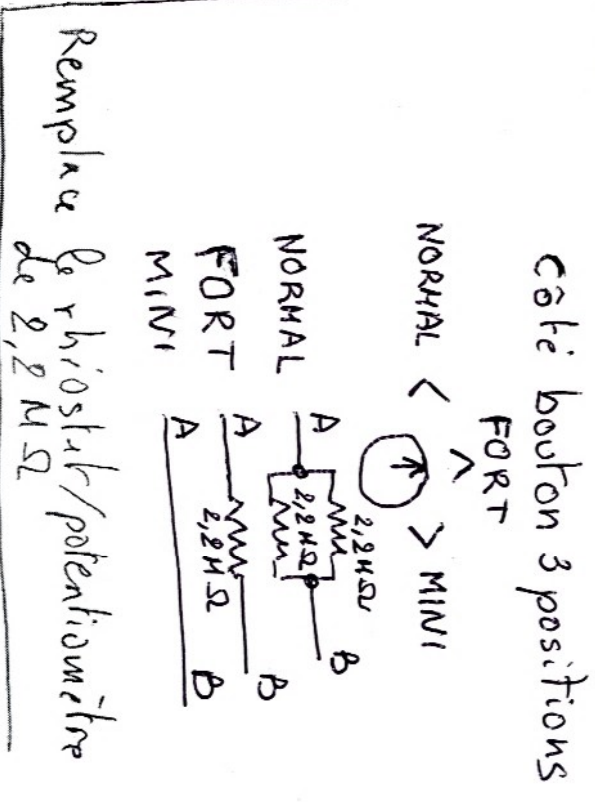

# FILPIC ENERGIFIL 12V OLTS

## CHOIX PUISSANCE AVEC COMMUTATEUR 3 POSITIONS

MINI 100V  
NORMAL 250V  
FORT 350V

Tension régulée  
de charge du  
condensateur