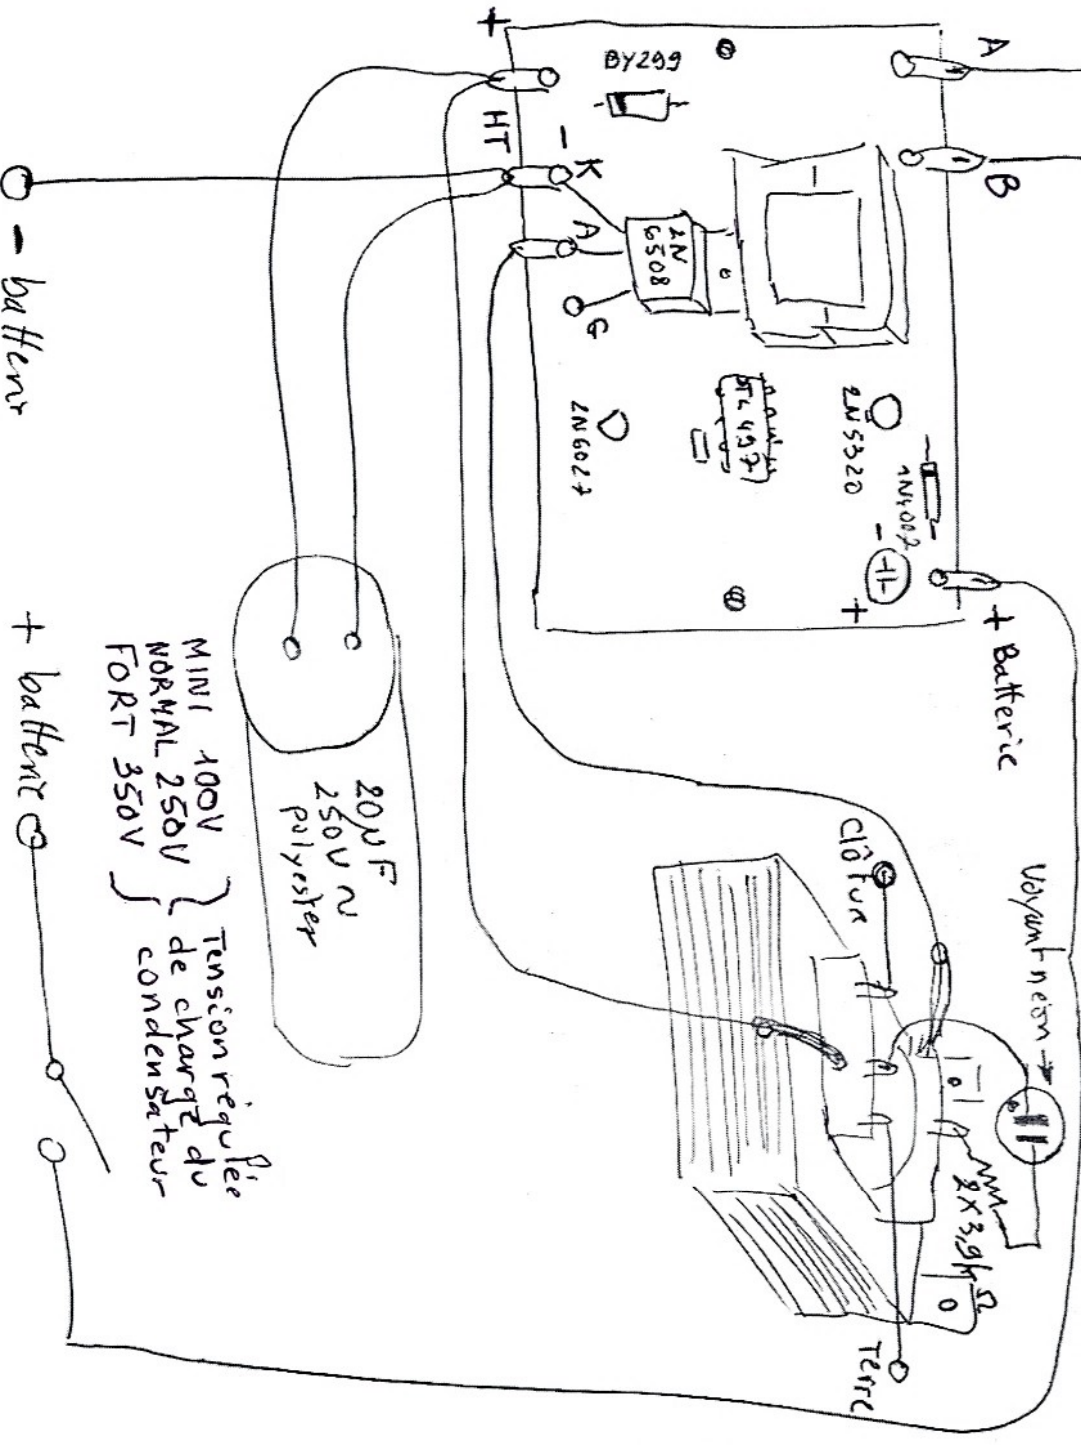

# FILPIC ENERGIFIL 12V OLTS

## CHOIX PUISSANCE AVEC COMMUTATEUR 3 POSITIONS

MINI 100V  
NORMAL 250V  
FORT 350V

Tension régulée  
de charge du  
condensateur