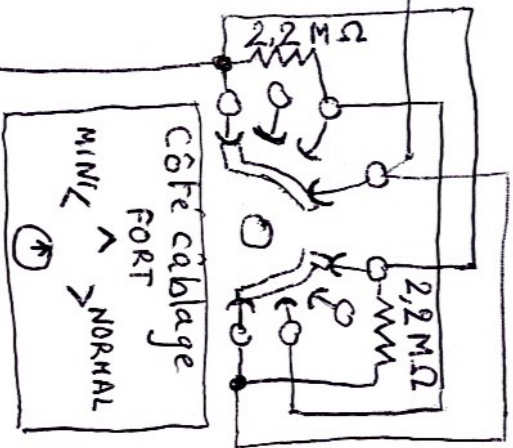

## CHOIX PUISSANCE AVEC COMMUTATEUR 3 POSITIONS

MINI 100V  
NORMAL 250V  
FORT 350V

Tension régulée  
de charge du  
condensateur