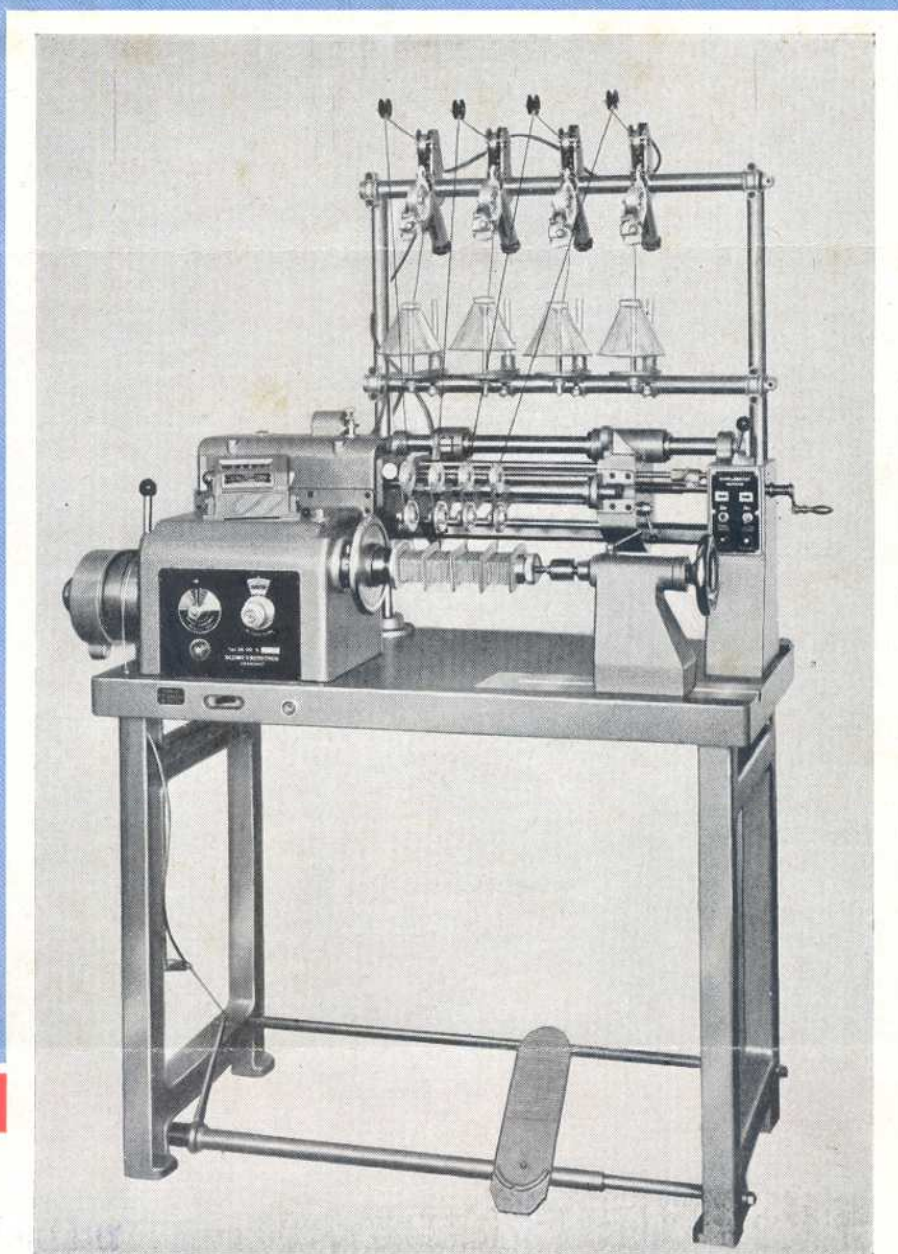

AM 100

MACHINE
AUTOMATIQUE
A BOBINER
A FIL RANGE

Fabrics Eléctriques
Agents exclusifs pour la France
117, rue de la Croix Nivert - PARIS
Téléphone 828-38-23

BLUME & REDECKER · HANNOVER

ROTERMUNDSTRASSE 28 · FERNSPRECHER 667443/44 · TELEX 922974
UND 3012 LANGENHAGEN · STADER LANDSTRASSE 22